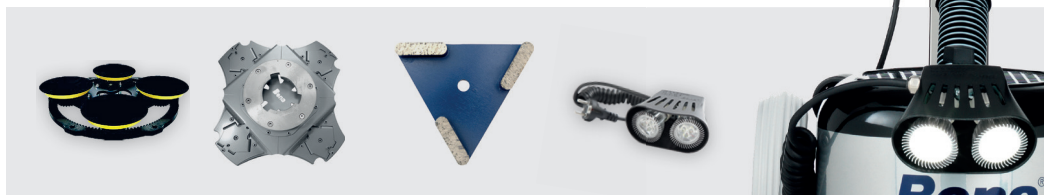

Bona FlexiSand Paketangebot: **5.750,- CHF**